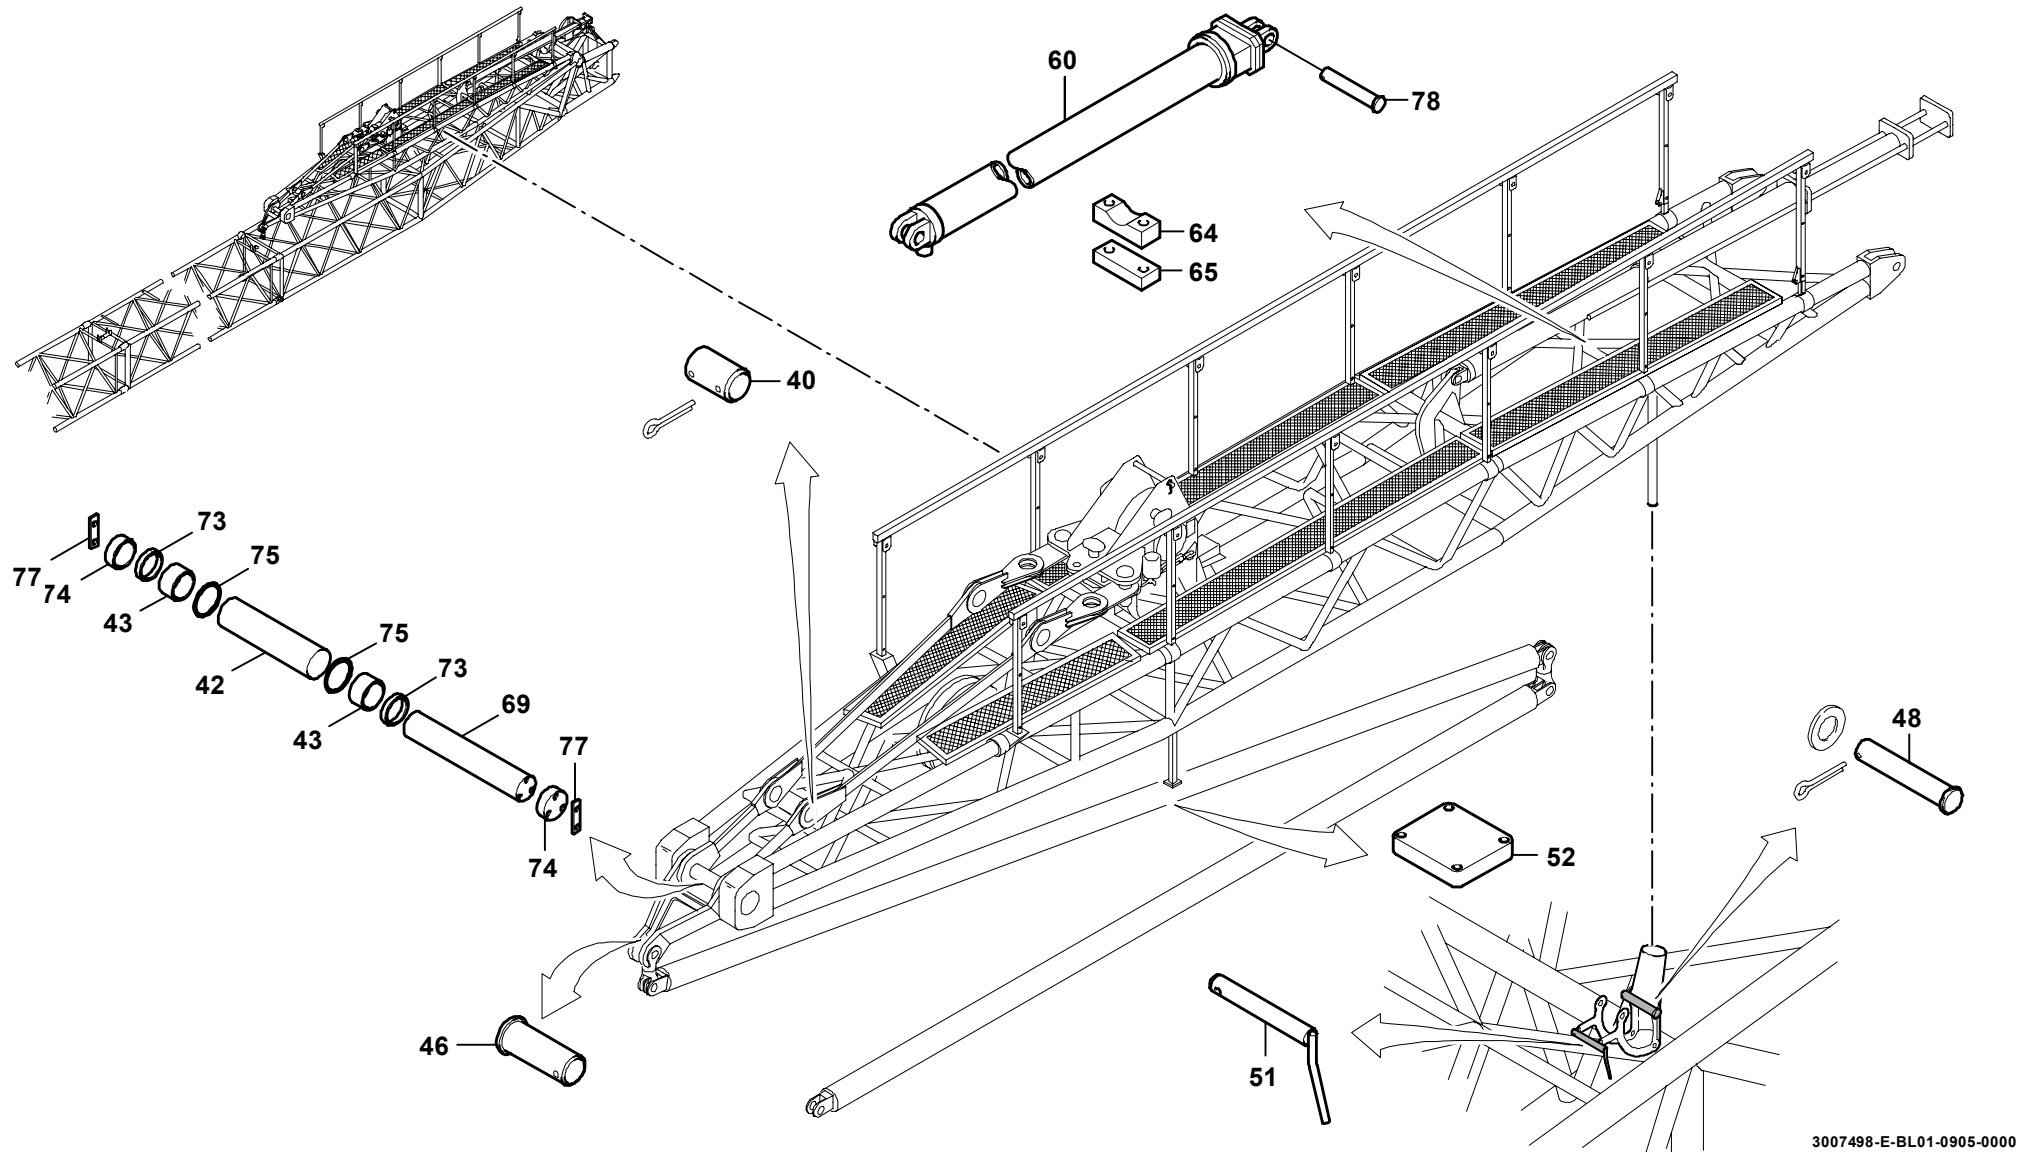

GROVE

EINBAUTEILE LENKER
PARTS FOR INSTALLING TURN ASSEMBLY

BILDTAFEL
PICTORIAL DISPLAY

09.05

3007498-ETL E

1/2

GMK 6300
BE 710
G 173

GROVE

EINBAUTEILE LENKER
PARTS FOR INSTALLING TURN ASSEMBLY

BILDТАFЕL
PICTORIAL DISPLAY

09.05

3007498-ETL E

2/2

GMK 6300
BE 710
G 173